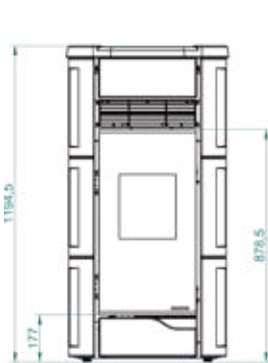

PALAZZETTI