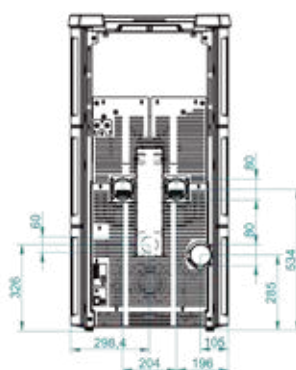

## Ecofire® ANNA 9 / アンナ

シールドタイプ。タイル外装のどっしりしたデザイン。追加ファン内蔵のpro2、pro3モデルでは、14m先まで届く温風ダクトで複数の部屋を暖めることができます。

Beige

Cream

Light mocha

本体サイズ	W610xD540xH1190mm
重量	190kg
暖房出力	3.7 - 9.0kW
暖房効率	91.0 - 90.5%
ペレットタンク容量	22kg
時間あたり消費量	0.5 - 2.0kg
カラー	Red, Beige, Light mocha, Cream
コントローラー	touch

機能

**PALAZZETTI**