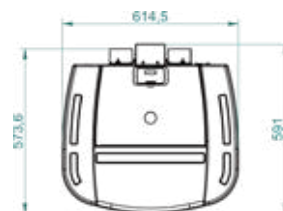

PALAZZETTI