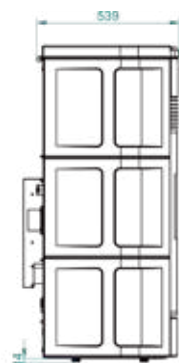

PALAZZETTI