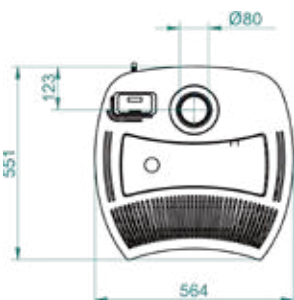

White

Ecofire® BEATRICE 9 / ベアトリーチェ

シールドタイプ。優雅な逆アールのガラスを用いたシンプルモダンなデザイン。天板に給排気筒を接続できるのも大きな特徴です。世界的デザイン賞 Red Dot Design Award2017受賞モデル。

Black

本体サイズ	W560xD550xH1130mm
重量	116kg
暖房出力	2.2 - 9.1kW
暖房効率	94.3 - 91.8%
ペレットタンク容量	19kg
時間あたり消費量	0.5 - 2.0kg
カラー	Black,White
コントローラー	touch

機能

PALAZZETTI