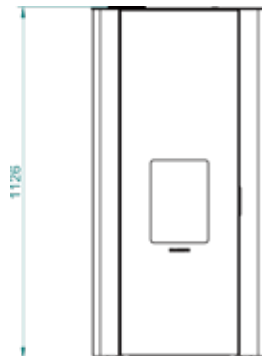

PALAZZETTI