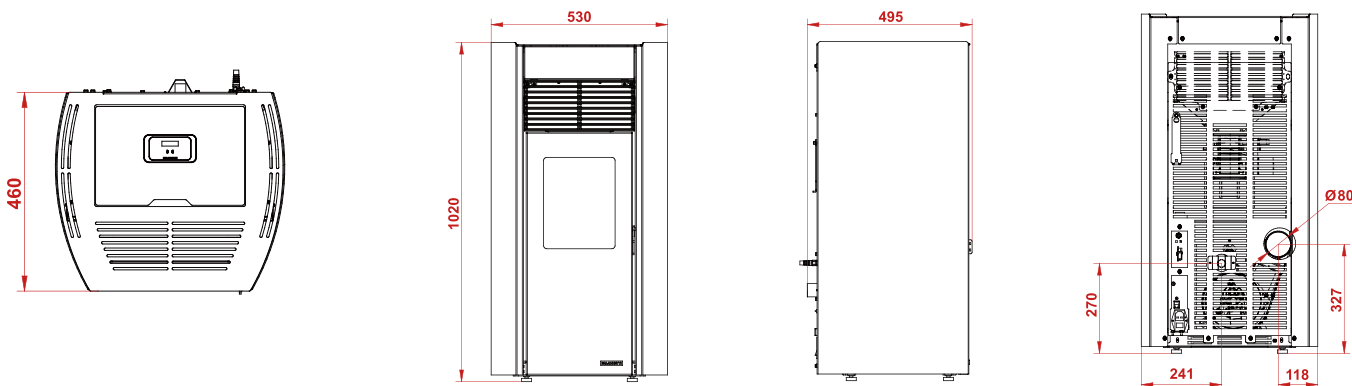

White

Ecofire® MILÙ 8/ ミル

あくなき製品開発に取り組む PALAZZETTI 社の製品は、エントリーモデルであっても進化を止めません。
より日常のメンテナンス性が向上し、シンプルデザインの中に実用的な機能を盛り込んだ充実のモデルです。

本体サイズ	W530xD460xH1020mm
重量	93kg
暖房出力	2.4 - 8.2kW
暖房効率	91.7 - 89.5%
ペレットタンク容量	16kg
時間あたり消費量	0.6 - 2.0kg
カラー	Black, White
コントローラー	touch

機能

Black

PALAZZETTI