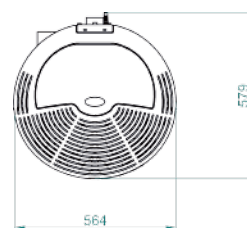

PALAZZETTI